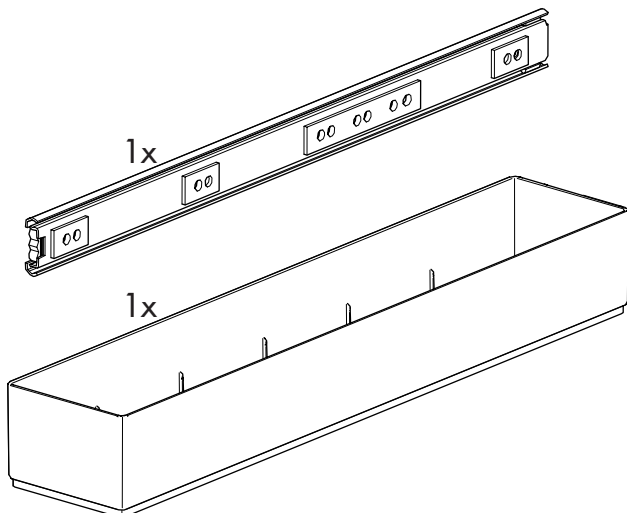

The Foundation

Tie & Belt

1627