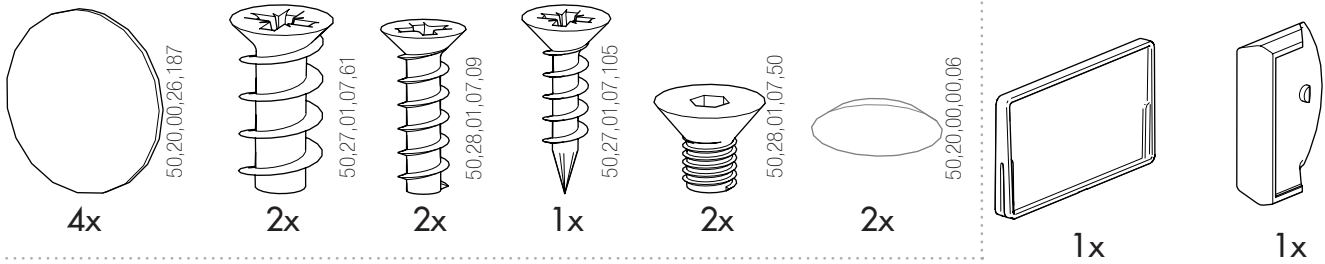

The Foundation

Tie & Belt

1627