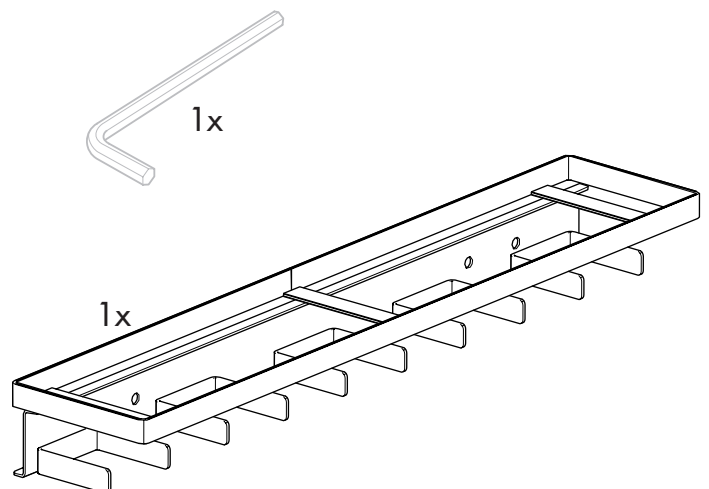

The Foundation

Tie & Belt

1627