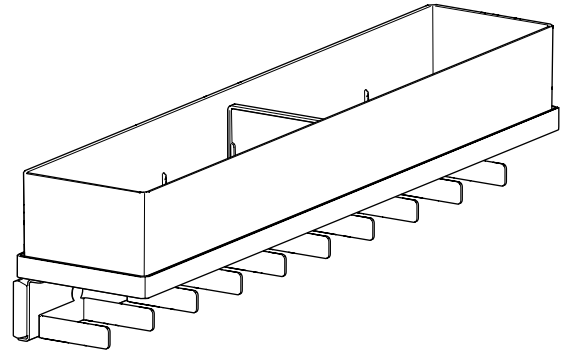

The Foundation

Tie & Belt

1627