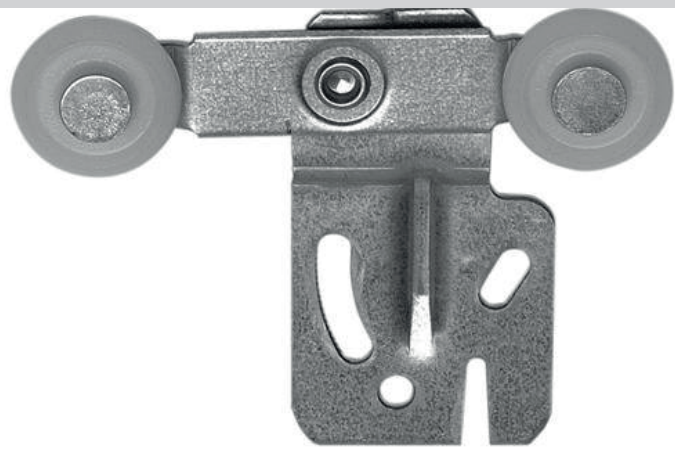

RIEL BP 75

DESCRIPCIÓN: sistema de rieles para puertas correderas de madera, ideal para puertas de closet.

MARCA ::	Stanley
CATEGORIA ::	Puertas correderas
ESPEJOR PUERTA ::	18 a 25mm
LARGO RIEL ::	150 ó 300 cm
CAPACIDAD ::	34Kg/ hoja
MATERIAL ::	Acero Galvanizado
COLOR ::	Gris

SERIE BP75, STANLEY, USA Herrajes para puertas correderas

- 2 Hojas hasta 34kg. cada una.
- Carros de fácil ajuste con ruedas de termoplástico de auto alineado.
- Riel de acero pintado.
- Desmontaje rápido de las hojas.
- Ajuste vertical después de la instalación.