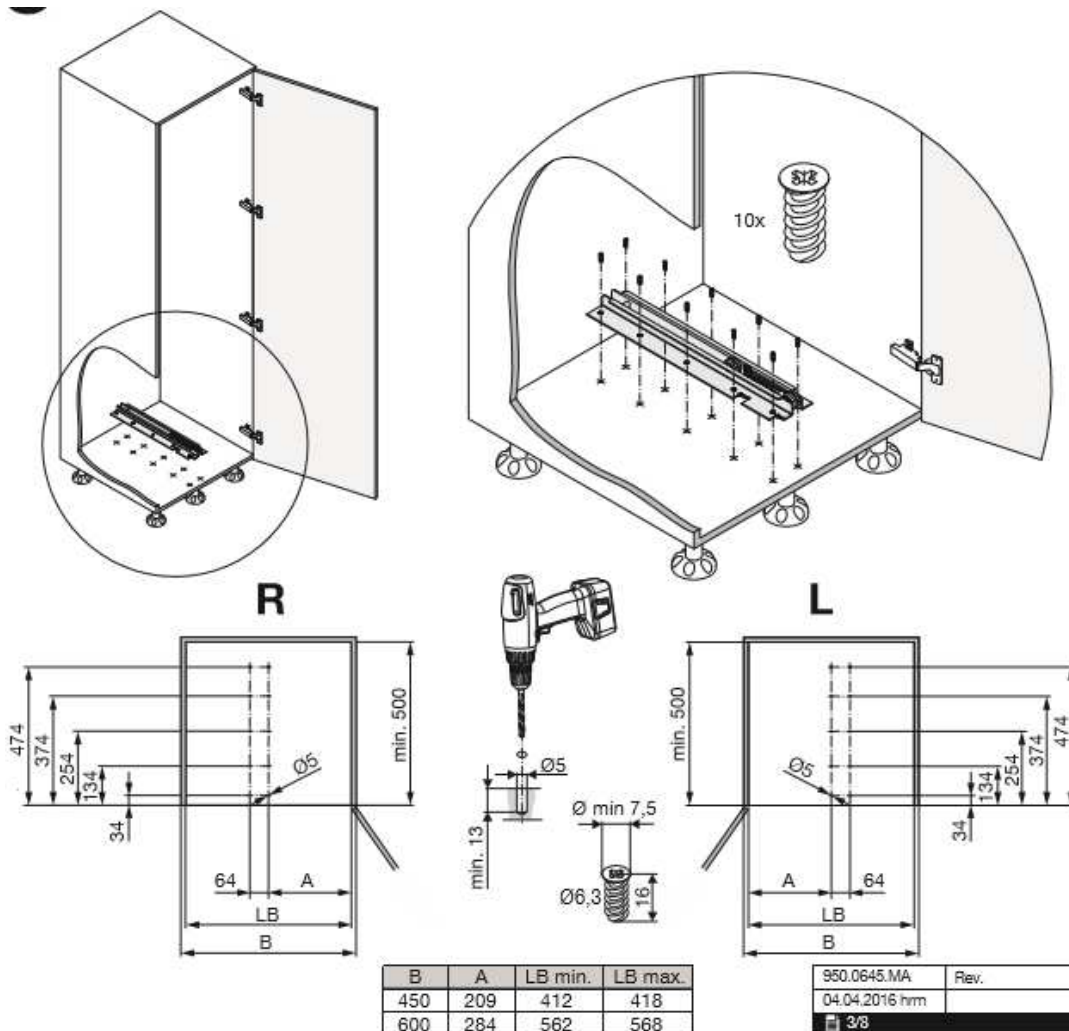

DESPENSA PLENO ANTRACITA 450MM 6 BANDEJAS

COD: ACCOCDEPL450006ANPEK

DESCRIPCION :: La despensa alta universal para puertas con bisagras. Al abrir la puerta, todo el contenido se extrae automáticamente del armario con un movimiento fluido. Las puertas abisagradas pueden montarse a derecha o izquierda, apertura y cierre amortiguados, extracción sencilla mediante rodamientos.

MARCA ::	Peka Suiza
CATEGORIA ::	Accesorios de cocina
MATERIALIDAD::	Acero
DIMENSIONES ::	Ancho interior 412-418 Alto 1715 Profundidad 495
CARGA DE PESO ::	Capacidad de carga: 100 kg

INSTALACION :: Instructivo en caja, video de instalación en pagina web www.hbt.cl

RECOMENDACIONES :: Revisar medidas interiores del mueble antes de su instalación. Usar bisagras Blum con blumotion

DESCRIPCION :: La despensa alta universal para puertas con bisagras. Al abrir la puerta, todo el contenido se extrae automáticamente del armario con un movimiento fluido. Las puertas abisagradas pueden montarse a derecha o izquierda, apertura y cierre amortiguados, extracción sencilla mediante rodamientos.

- El conjunto incluye:
- 1 estructura principal
 - 1 subestructura 1900
 - 6 estantes colgantes Libell
 - 1 mecanismo de apertura de la puerta
 - 1 guía inferior con Softopen
 - 1 guía superior

Ángulo de apertura: 110 ° / NO INCLUYE PUERTA NI BISAGRAS